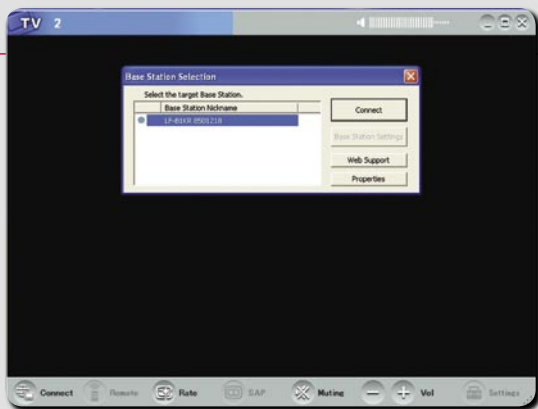

Свързване с LF-PK1 устройството ▲