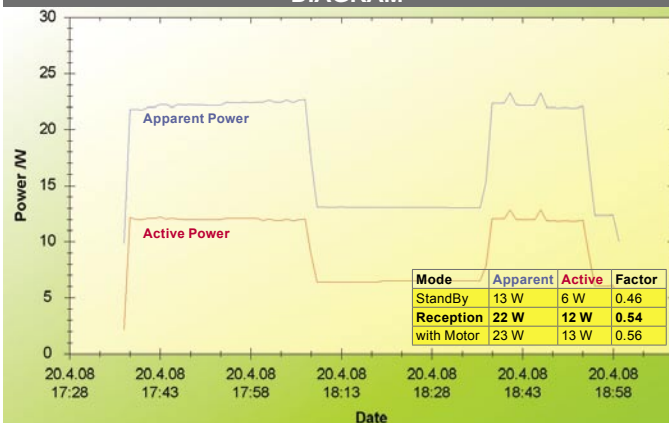

Мнение на експерта

+

Съвременен приемник, включващ всички текущо използвани интерфейси, с възможност за лесно и удобно функциониране.

Буквено-цифров дисплей

Енергоспестяващ

Изцяло съвместим с DiSEqC и USALS

Heinz Koppitz
TELE-satellite
Test Center
Germany

-

Не поддържа MPEG-4.

ENERGY DIAGRAM

Пикове в началото на диаграмата за консумирана енергия при превключване на каналите, следвани от спад при режим на готовност и след това от нови пикове при стартиране мотора на антената.