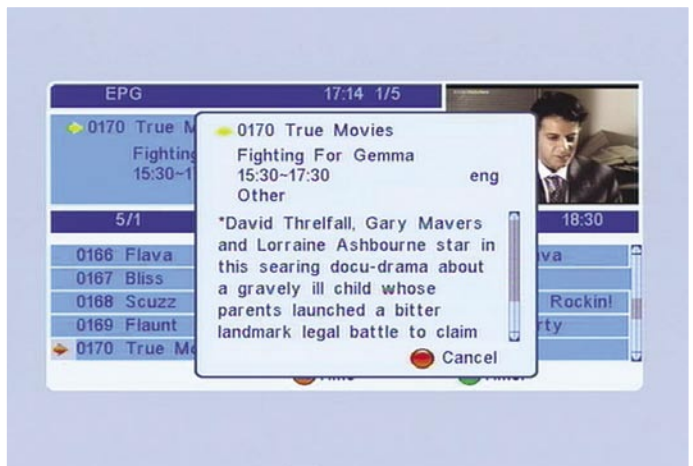

Една информационна лента в долната част на екрана дава информация за съответния канал при всяка смяна, както или след натискане на бутон INFO. Тази лента изчезва след няколко секунди в режим "ТВ" и остава постоянно на екрана в режим "Радио", като предоставя след-

Списъкът на смарт функциите продължава с опцията на телетекста. Натиснете бутон TXT и приемникът ще сканира и съхрани всички страници, което

стъпки от 1 или 100 страници.

Цветните ленти, указващи силата и качеството на сигнала, не се извеждат на екрана при гледане на каналите - факт, към който отначало ще Ви трябва известно време, за да свикнете. Те обаче са налични за някои елементи на менюто, ако има необходимост от съответната информация, напр., за регулиране на антената или за сканиране на транспондери. Поддържат се всички DiSEqC протоколи: DiSEqC 1.0 - за контрол на до 4 антени, DiSEqC 1.1 - за контрол на макс. 31 каскадни

матична настройка. Има няколко налични опции за търсене на сигнал: могат да бъдат избрани отделни транспондери за сканиране, което нормално отнема около 1 сек. на транспондер, а може да бъде избрано и пълно търсене на спътник, според предварително съхранения транспондерен списък, който процес в нашия тест отне около 5 минути.

Този приемник е много добър в организацията на канали от няколко спътника. Всеки спътник може да бъде отделно избран от специален за тази цел списък и има свой собствен канален

Разширено EPG