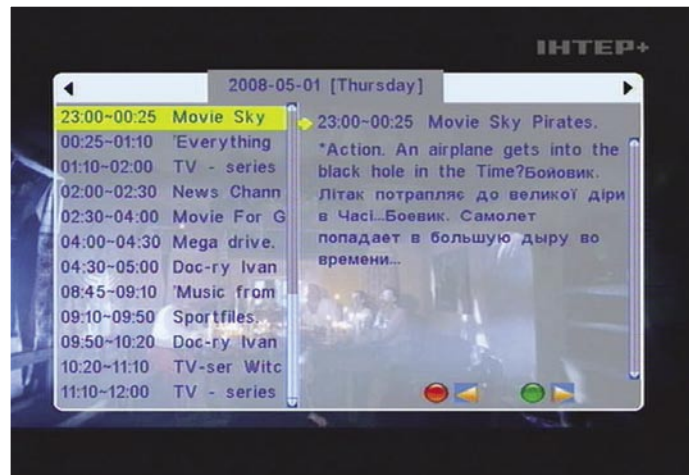

Разписание